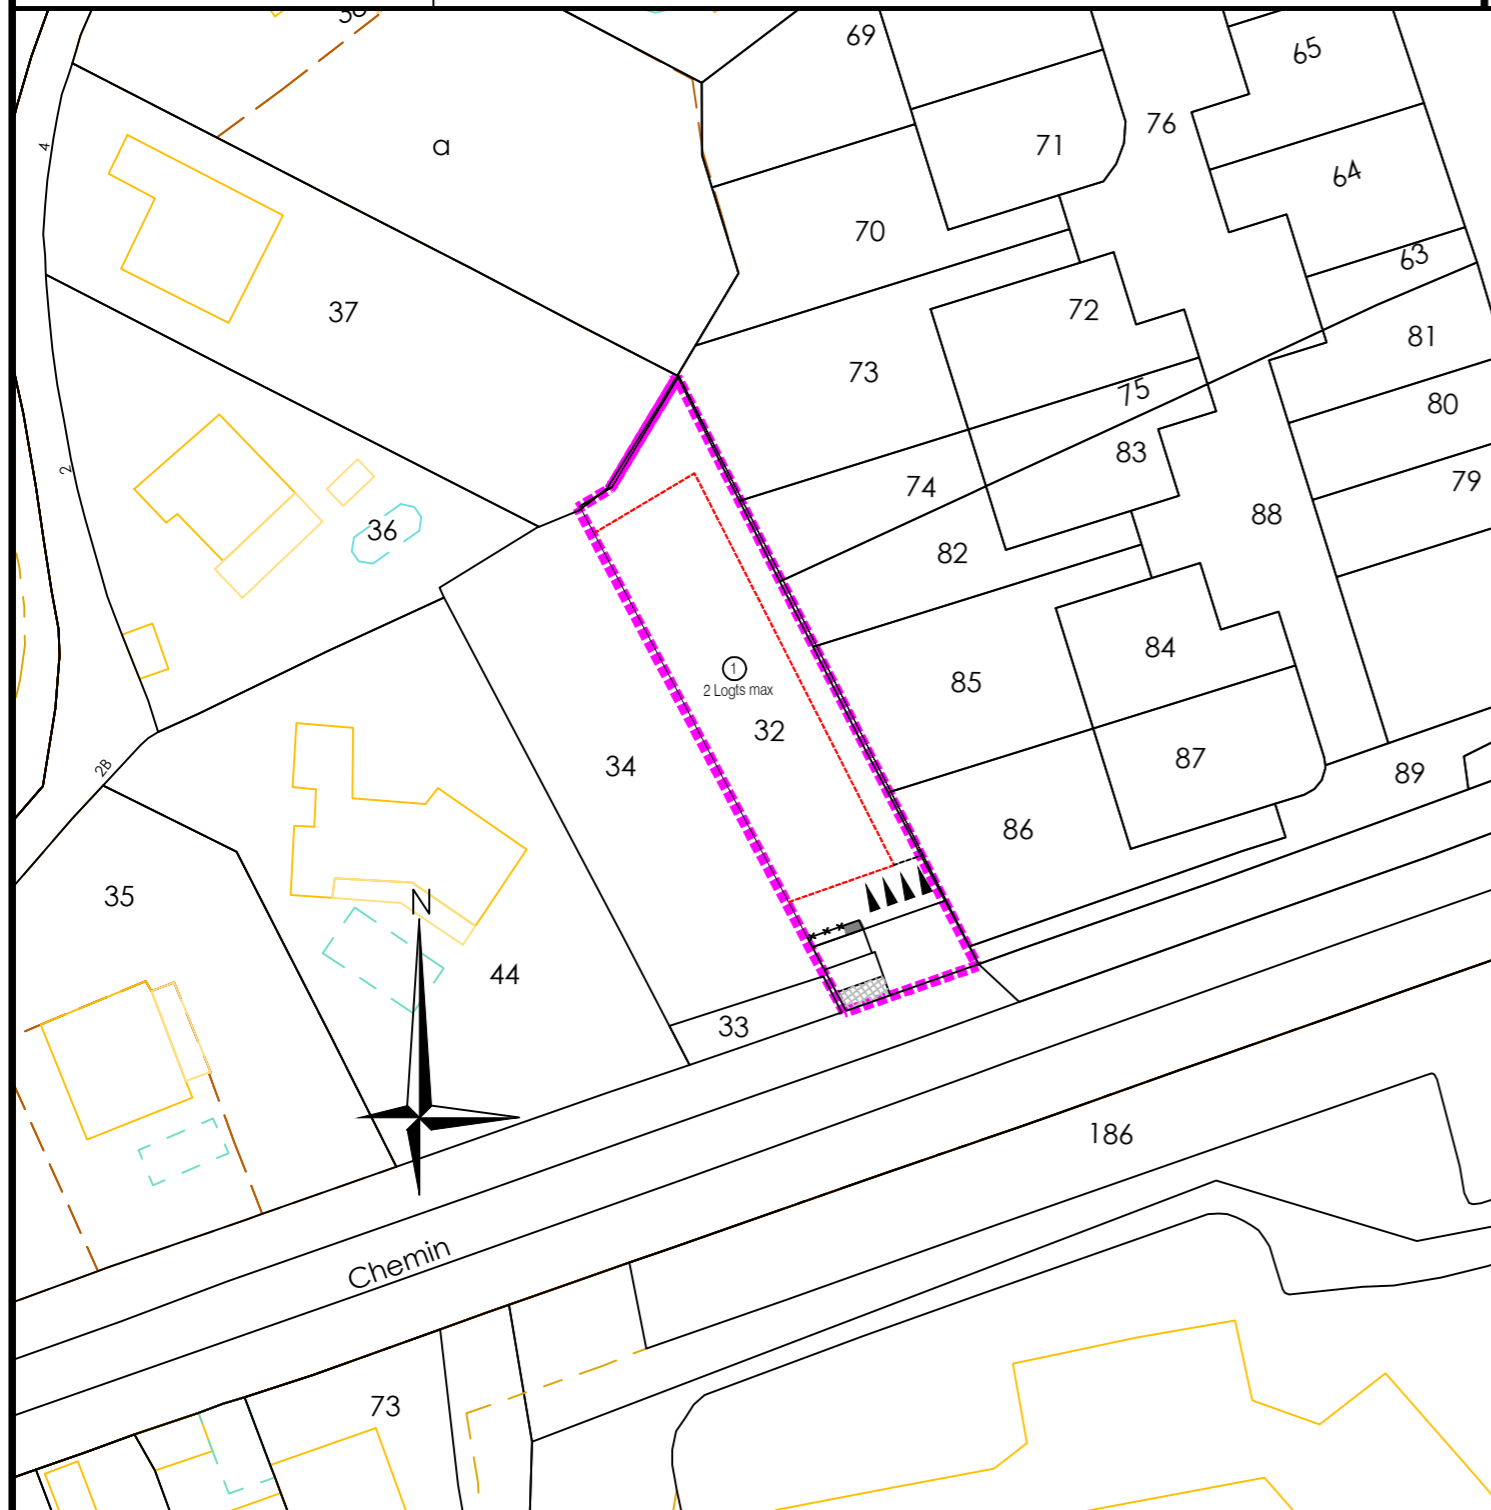

2S.AS
5 Rue du Moulinas
66330 CABESTANY

COMMUNE DE CERET

LOTISSEMENT L OLIU

PLAN DE MASSE NON CONTRACTUEL

PLAN DE SITUATION

Echelle 1/2500°