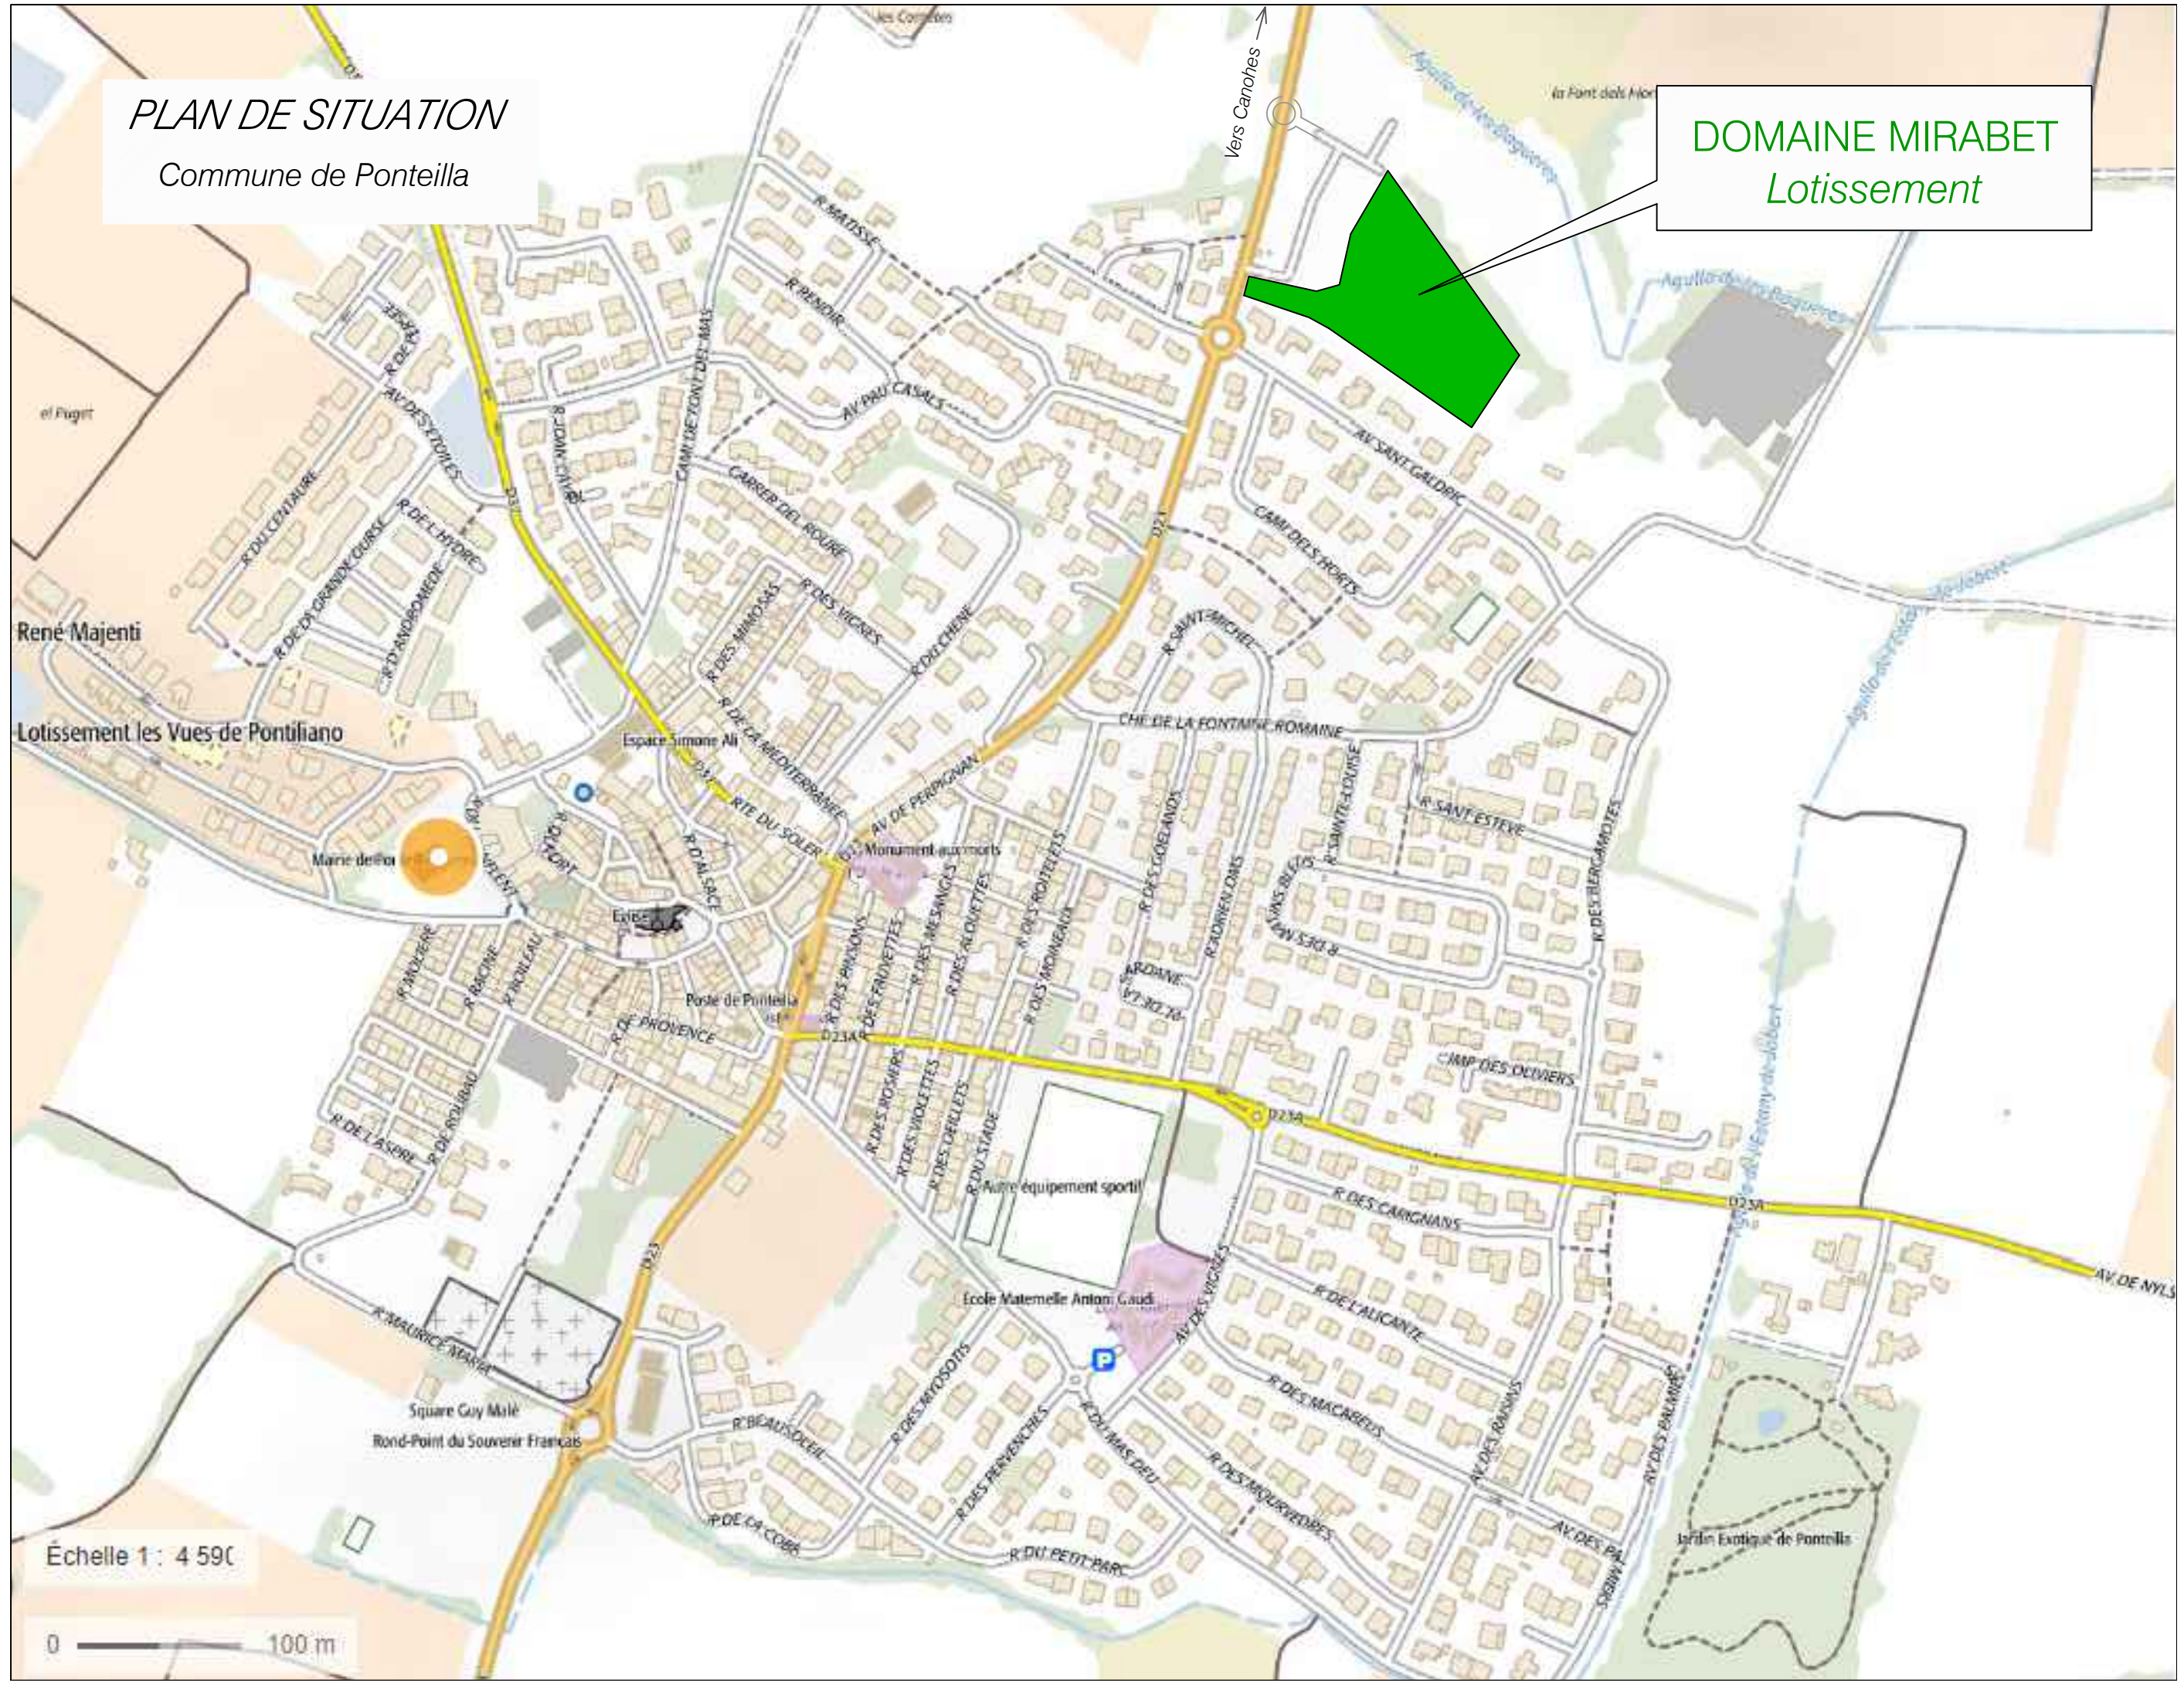

PLAN DE SITUATION

Commune de Ponteilla

DOMAINE MIRABET
Lotissement

Vers Caroches

Échelle 1 : 4 590

0 100 m